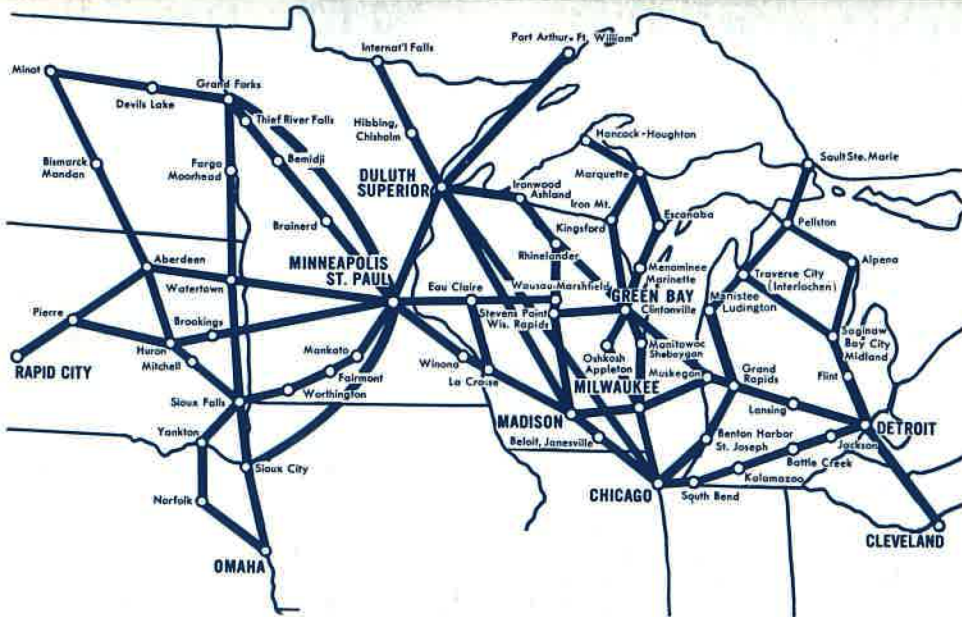

NORTH CENTRAL AIRLINES, INC.
6201 34th Ave. So.
Minneapolis, Minnesota 55450

NORTH CENTRAL AIRLINES