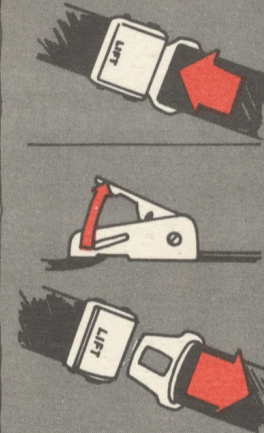

747

The illustrations on this card will acquaint you with the 747 aircraft safety features.

このカードには、747型機の非常設備がわかりやすく図解してあります。

이 카드의 도해는 747 기의 비상용 안전장치에 대한 설명서 입니다.

此卡上的圖解說明會告訴你有關747客機的各種安全措施

SEAT BELT

BRACE POSITION

OXYGEN MASK

LAND EVACUATION

DOOR EXIT

LIFE VEST (Jacket)

WATER EVACUATION