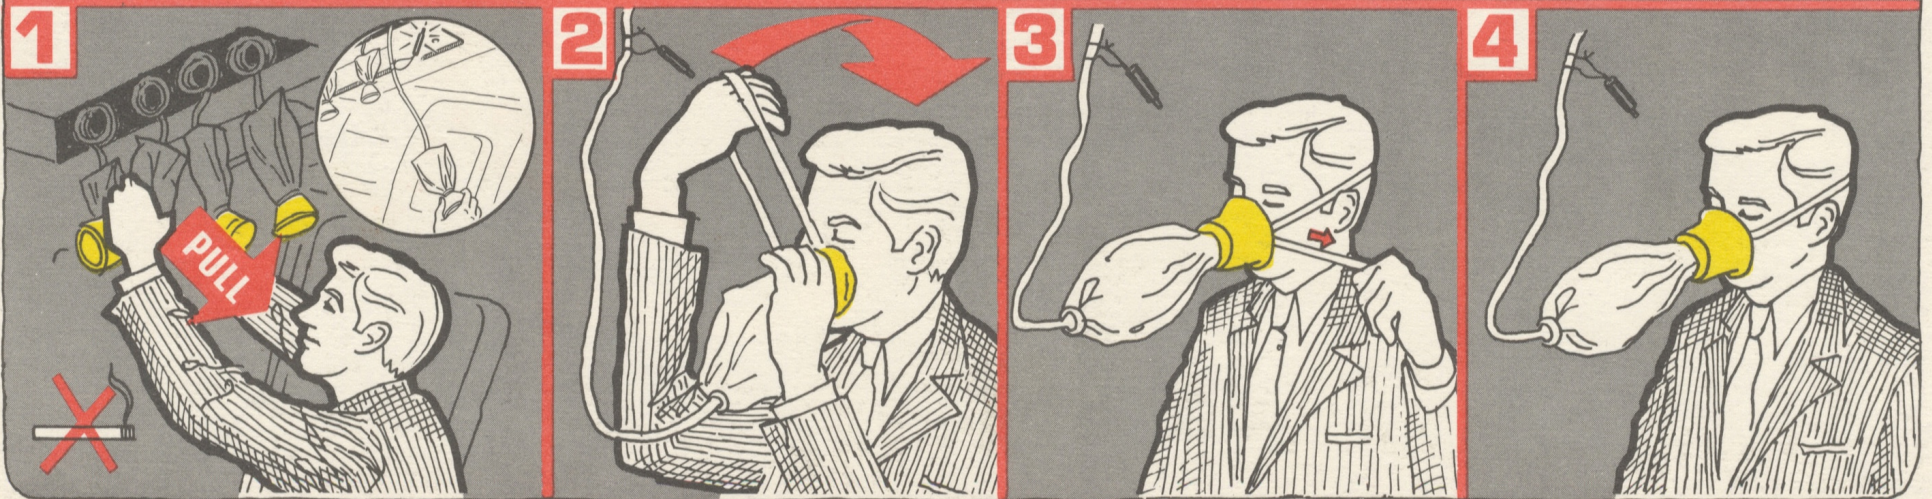

747

The illustrations on this card will acquaint you with the 747 aircraft safety features.

このカードには、747型機の非常設備がわかりやすく図解してあります。

이 카드의 도해는 747 기의 비상용 안전장치에 대한 설명서 입니다.

此卡上的圖解說明會告訴你有關747客機的各種安全措施

SEAT BELT

BRACE POSITION

OXYGEN MASK

LAND EVACUATION

DOOR EXIT

LIFE VEST (Jacket)

WATER EVACUATION