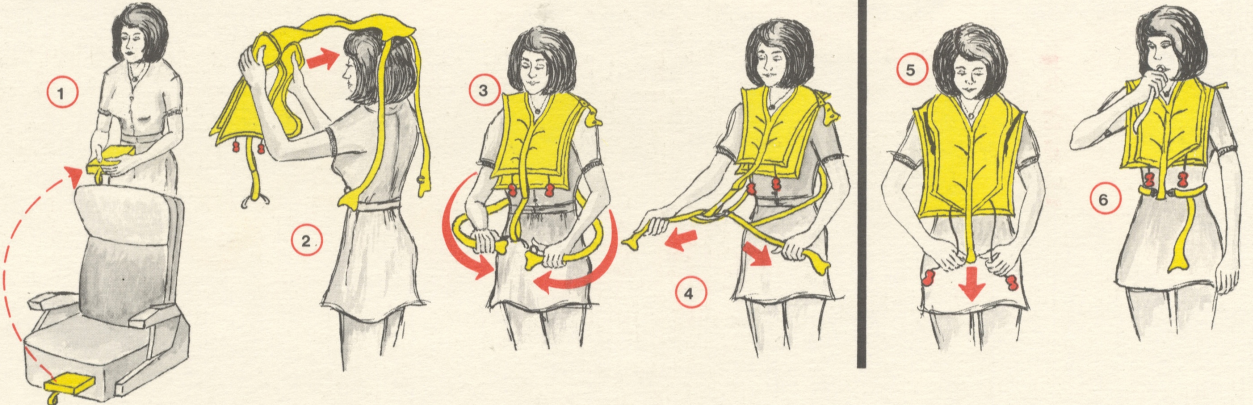

747

The illustrations on this card will acquaint you with the 747 aircraft safety features.

このカードには、747型機の非常設備がわかりやすく図解してあります。

이 카드의 도해는 747 기의 비상용 안전장치에 대한 설명서 입니다.

此卡上的圖解說明會告訴你有關747客機的各種安全措施

SEAT BELT

BRACE POSITION

OXYGEN MASK

LAND EVACUATION

DOOR EXIT

LIFE VEST (Jacket)

WATER EVACUATION